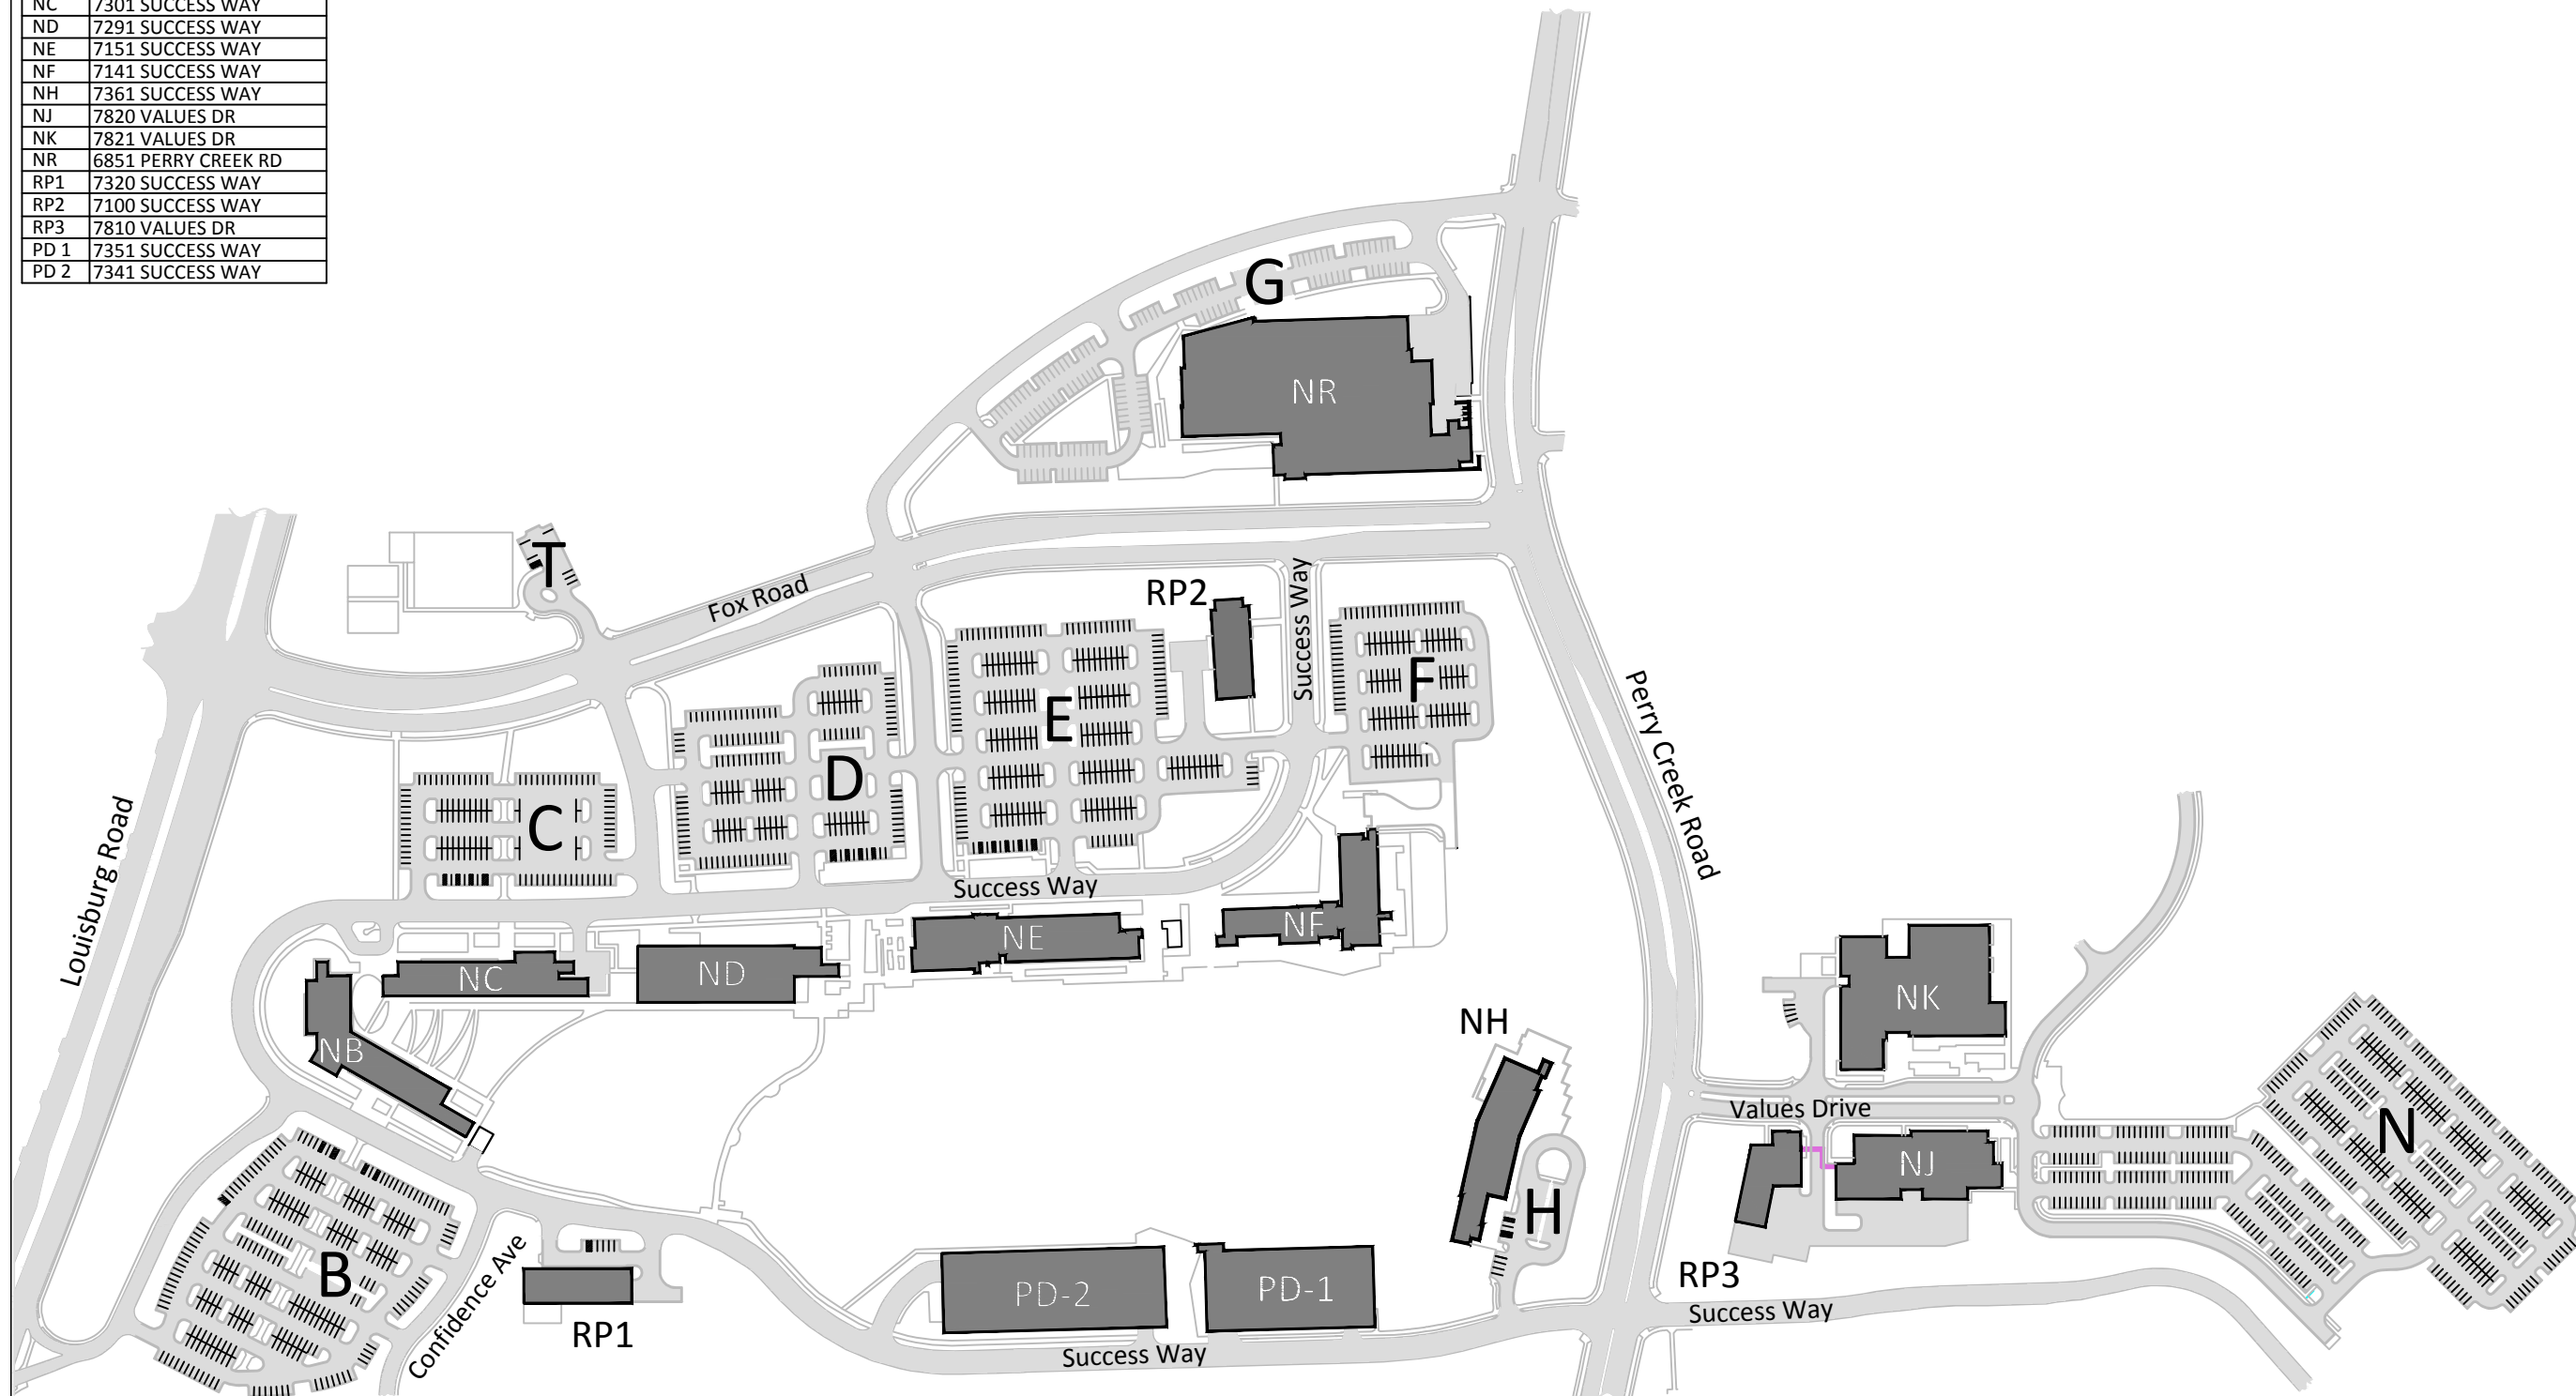

BLDG#	BLDG ADDRESS
NB	7312 SUCCESS WAY
NC	7301 SUCCESS WAY
ND	7291 SUCCESS WAY
NE	7151 SUCCESS WAY
NF	7141 SUCCESS WAY
NH	7361 SUCCESS WAY
NJ	7820 VALUES DR
NK	7821 VALUES DR
NR	6851 PERRY CREEK RD
RP1	7320 SUCCESS WAY
RP2	7100 SUCCESS WAY
RP3	7810 VALUES DR
PD 1	7351 SUCCESS WAY
PD 2	7341 SUCCESS WAY

Campus Map

Scott Northern Wake Campus

6600 Louisburg Rd.
Raleigh, NC 27616