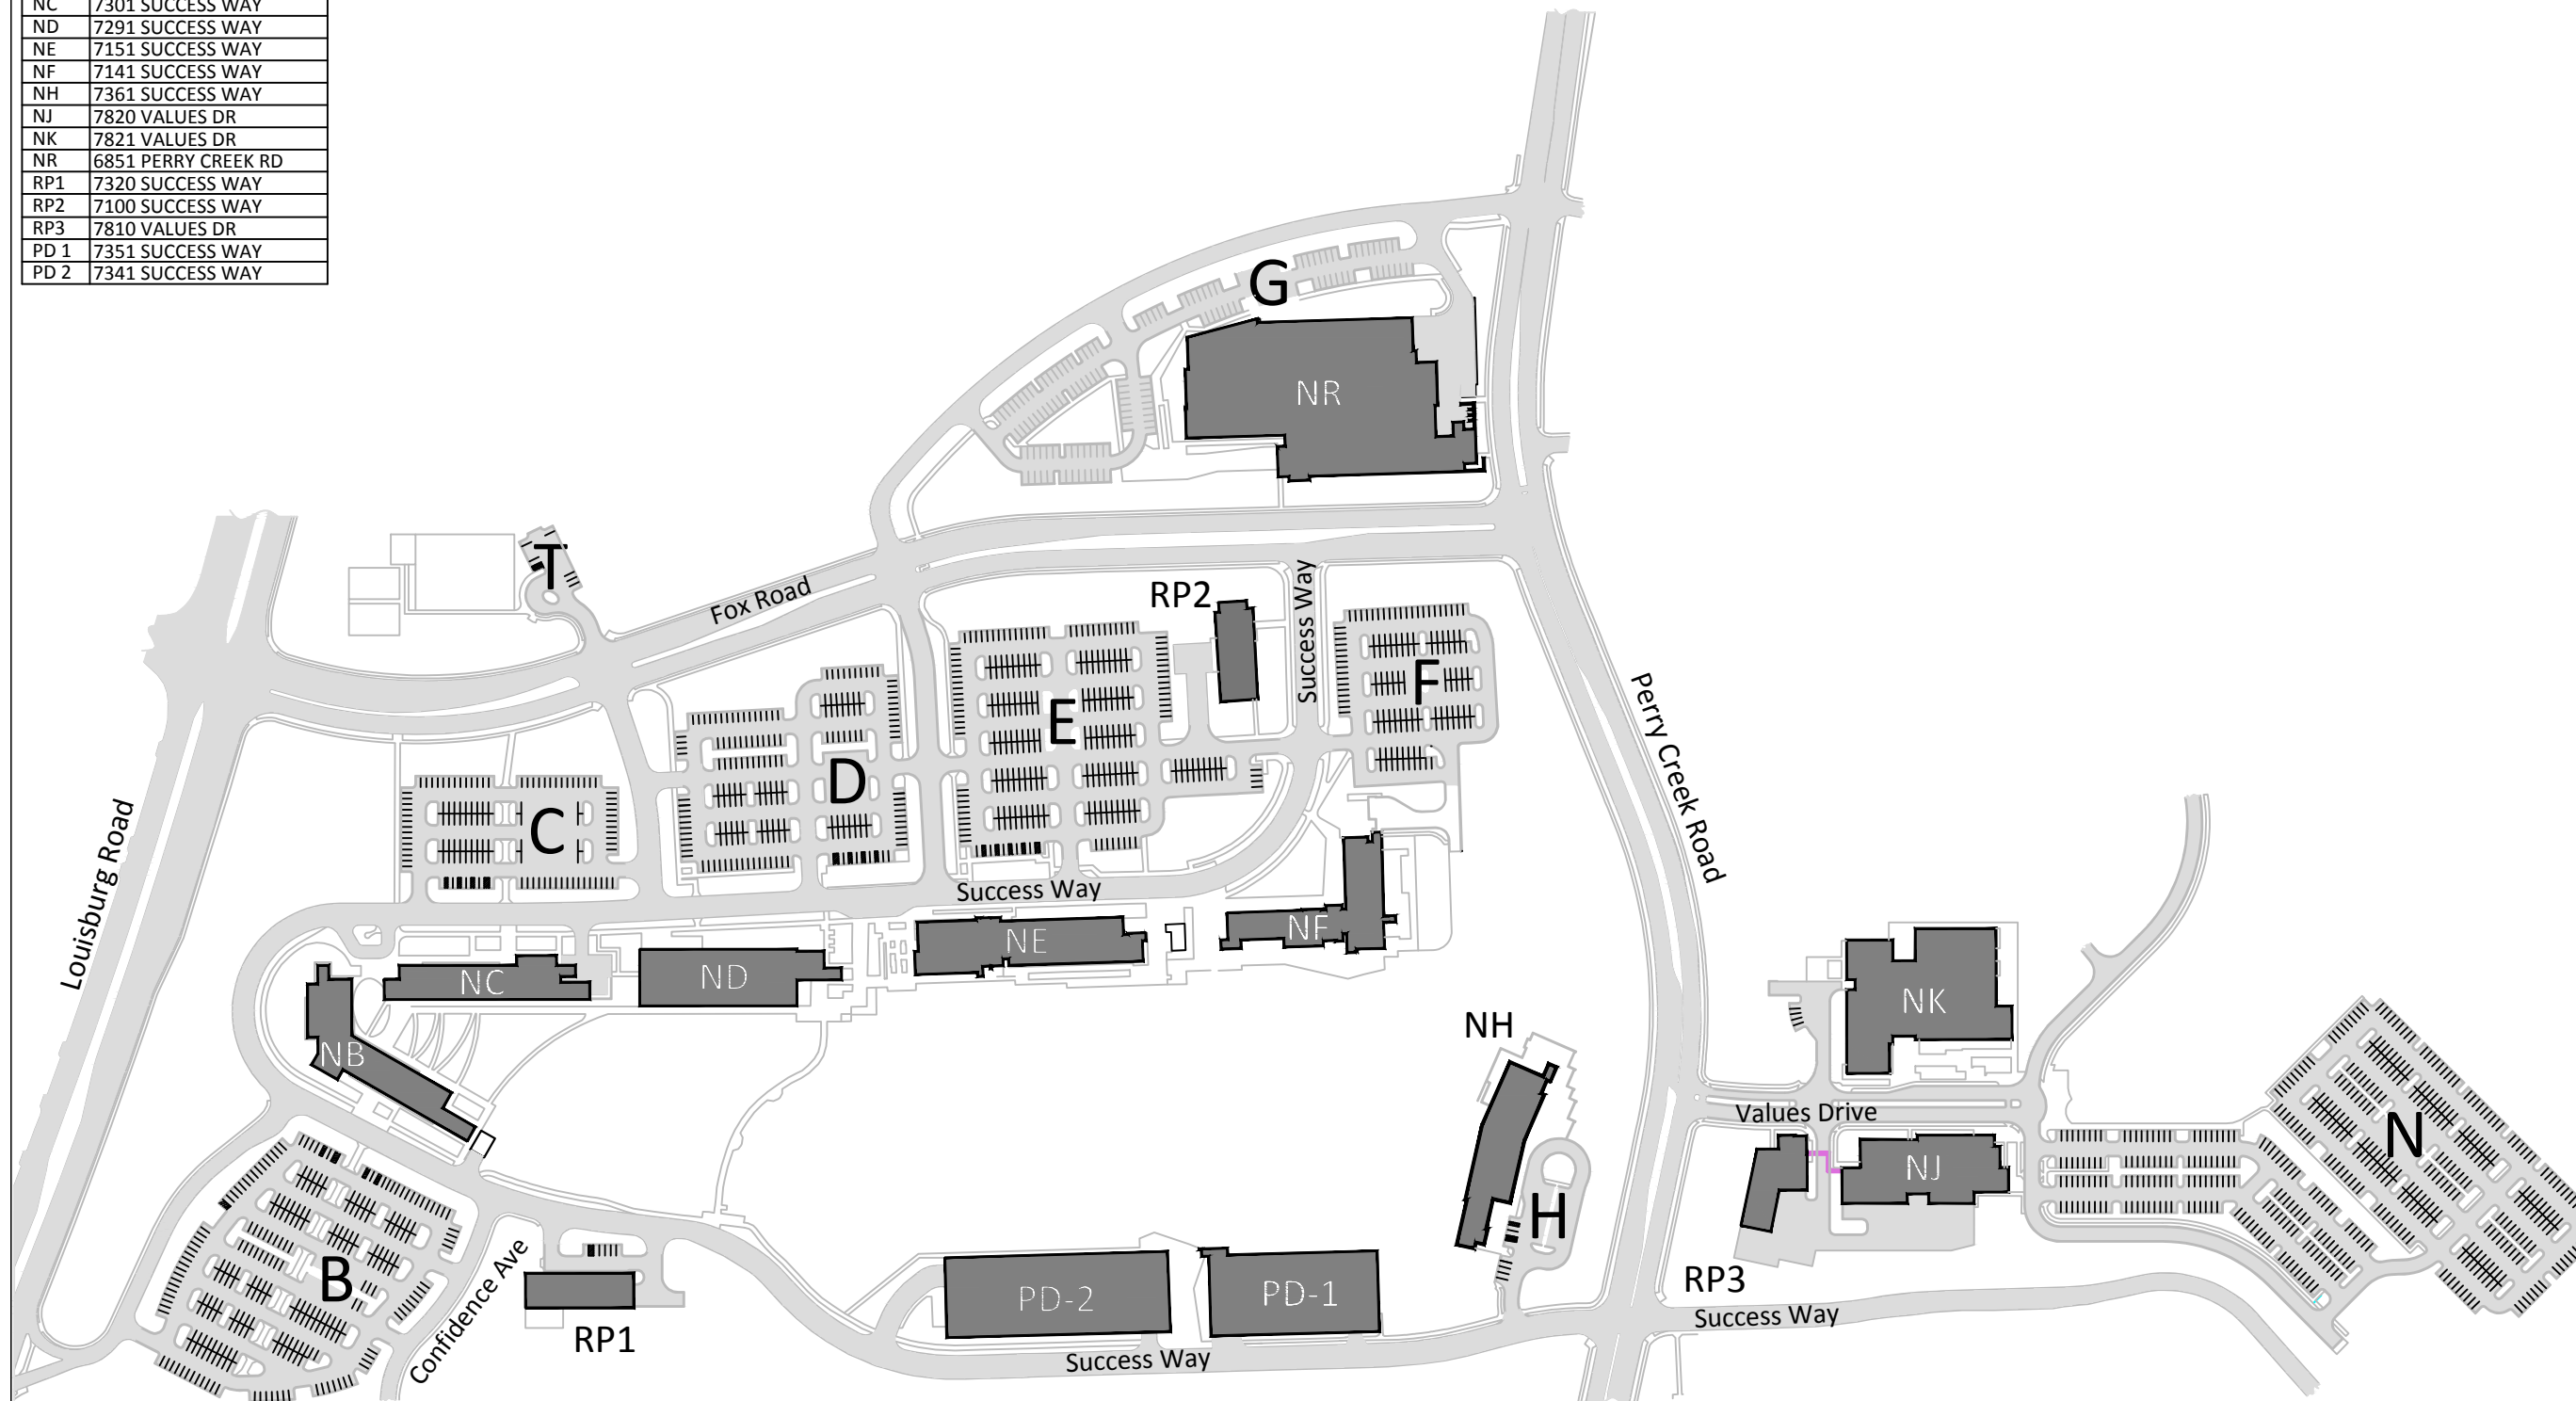

| BLDG# | BLDG ADDRESS |
|-------|---------------------|
| NB | 7312 SUCCESS WAY |
| NC | 7301 SUCCESS WAY |
| ND | 7291 SUCCESS WAY |
| NE | 7151 SUCCESS WAY |
| NF | 7141 SUCCESS WAY |
| NH | 7361 SUCCESS WAY |
| NJ | 7820 VALUES DR |
| NK | 7821 VALUES DR |
| NR | 6851 PERRY CREEK RD |
| RP1 | 7320 SUCCESS WAY |
| RP2 | 7100 SUCCESS WAY |
| RP3 | 7810 VALUES DR |
| PD 1 | 7351 SUCCESS WAY |
| PD 2 | 7341 SUCCESS WAY |

Campus Map

Scott Northern Wake Campus

6600 Louisburg Rd.
Raleigh, NC 27616